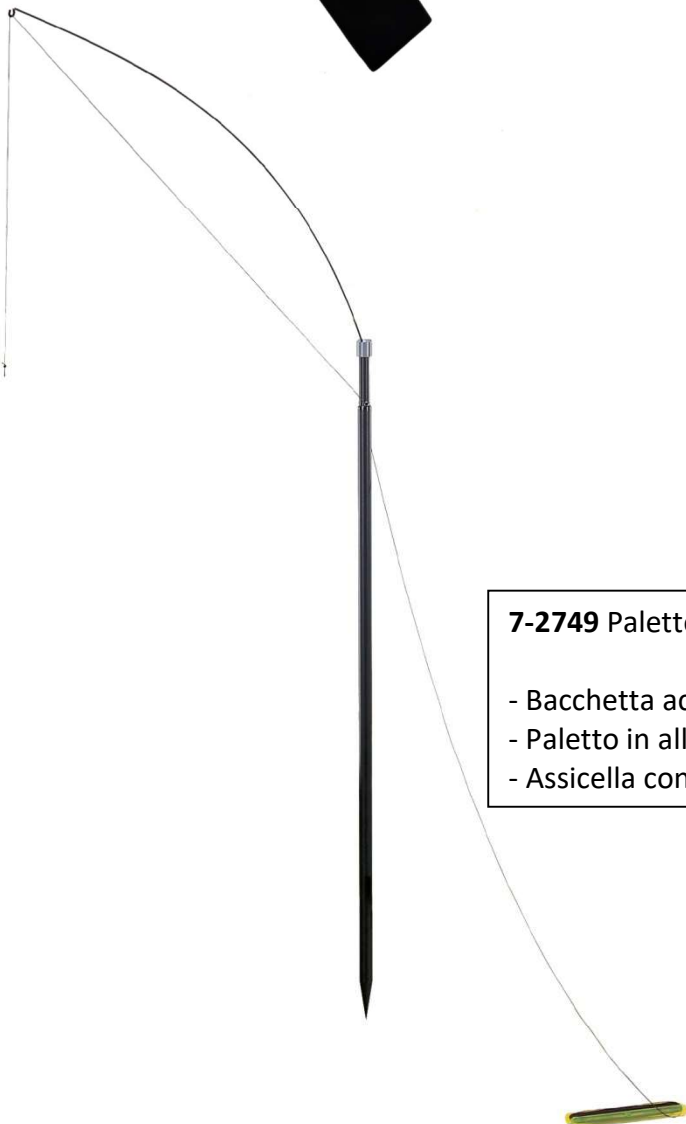

7-2612

7-2605

7-2845

7-2751
allodola ali rotanti
Alimentazione 3 volt.

7-2753
Storno ali rotanti
Alimentazione 1,5 volt.

7-2737 Supporto per giostre
in acciaio verniciato
- Diametro tubo interno
mm.22

7-2749 Paletto con bacchetta per zimbello

- Bacchetta acciaio da cm.100
- Paletto in alluminio telescopico in 2 elementi da cm.75
- Assicella con 15 mt. di cordino

7.2733 Gioco completo di 2 colombacci in volo super leggeri (gr.200 cadauno) con ali in microfibra