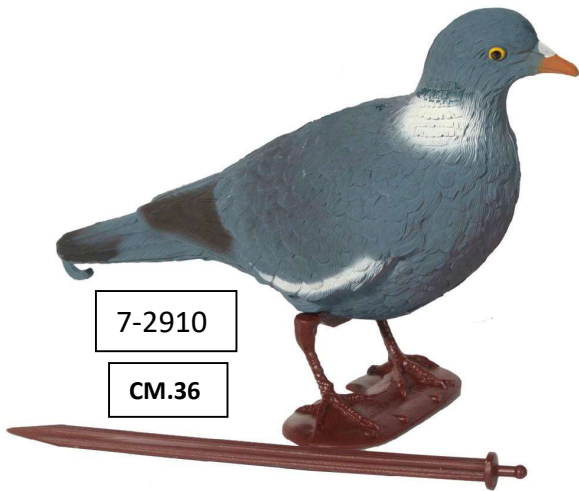

6-2547
Germano

7-2984

7-2986
Floccata

7-2985

MADE IN ITALY

7-2988

MADE IN ITALY

7-2992 Set da 10 pezzi colombaccio a corpo intero in HD molto realistici (6 attivi / 4 in pastura), verniciatura ad alta resistenza e adesione, peso per singolo stampo 395 g, dotati di paletto in fibra di vetro da 45 cm., dimensioni 33-34 cm. (becco-coda)