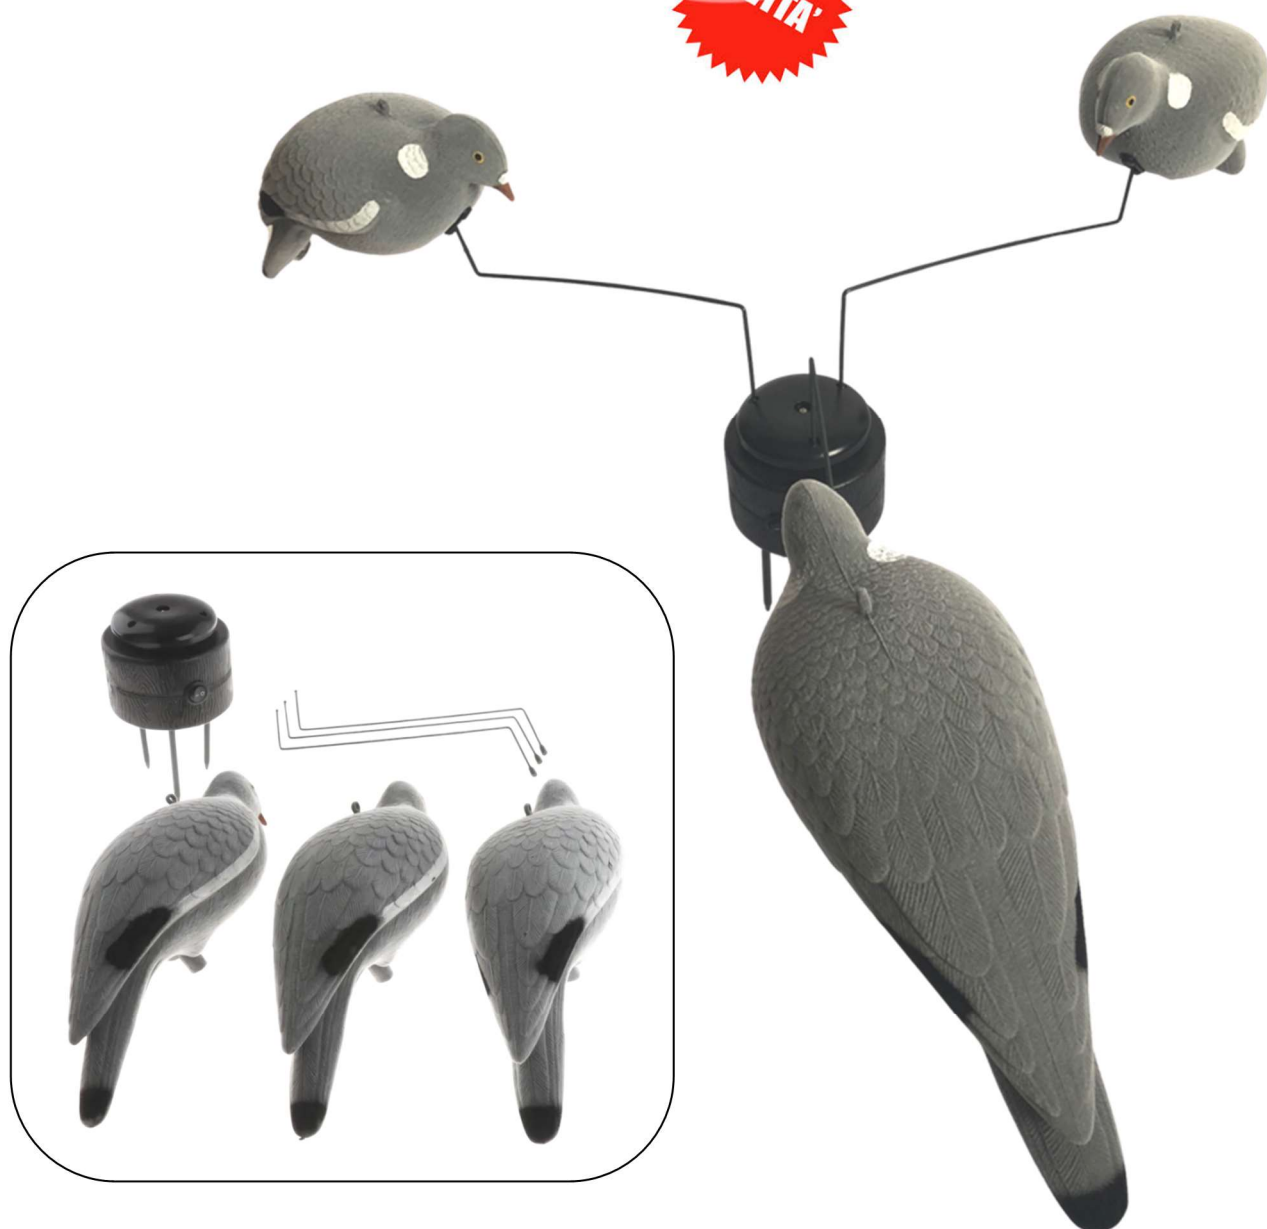

NOVITA'

7.2773 Giostrina completa di 3 colombacci floccati in pastura con effetto passeggio.

Molto realistica grazie al movimento alternato e discontinuo dato dagli impulsi elettronici

- 3 Bacchette in acciaio verniciato lunghezza cm.26
- Base con 3 punte svitabili da fissare al terreno
- Altezza giostrina cm.35
- Alimentazione con 3 batterie AA (non fornite) all'interno della Base
- Interruttore ON/OFF sulla Base