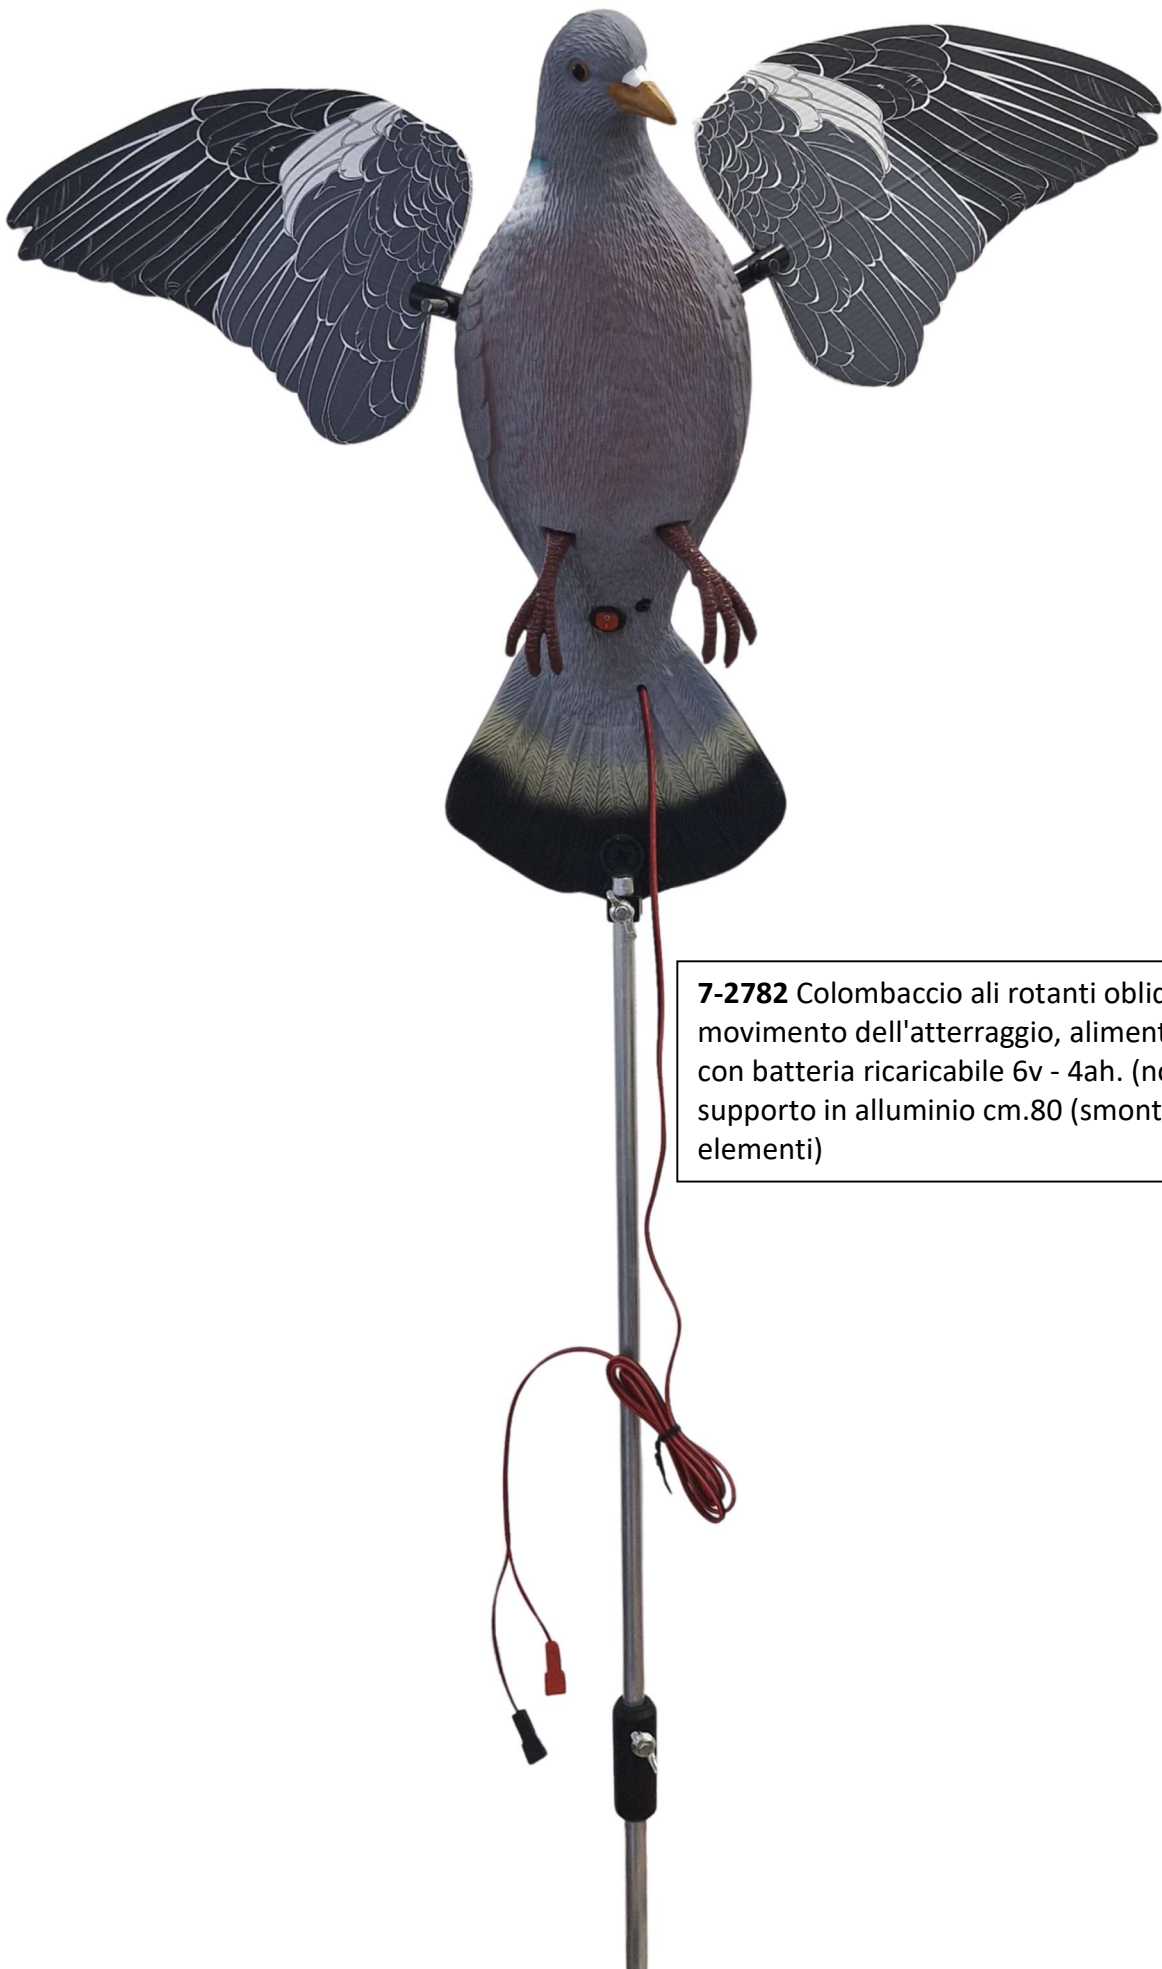

- 2 Bacchette in acciaio da cm.180 (in 2 elementi da cm.90)
- Paletto telescopico in ferro verniciato in 2 elementi da cm.75
- Alimentazione gioco con batteria ricaricabile al piombo 12 v./7ah. (non fornita)
- Possibilità di applicare variatore di velocità codice: 7-2670

NOVITA'

7.2773 Giostrina completa di 3 colombacci floccati in pastura con effetto passeggio.

Molto realistica grazie al movimento alternato e discontinuo dato dagli impulsi elettronici

- 3 Bacchette in acciaio verniciato lunghezza cm.26
- Base con 3 punte svitabili da fissare al terreno
- Altezza giostrina cm.35
- Alimentazione con 3 batterie AA (non fornite) all'interno della Base
- Interruttore ON/OFF sulla Base

MADE IN ITALY

7-2782 Colombaccio ali rotanti oblique che simula il movimento dell'atterraggio, alimentazione esterna con batteria ricaricabile 6v - 4ah. (non fornita), supporto in alluminio cm.80 (smontabile in 2 elementi)