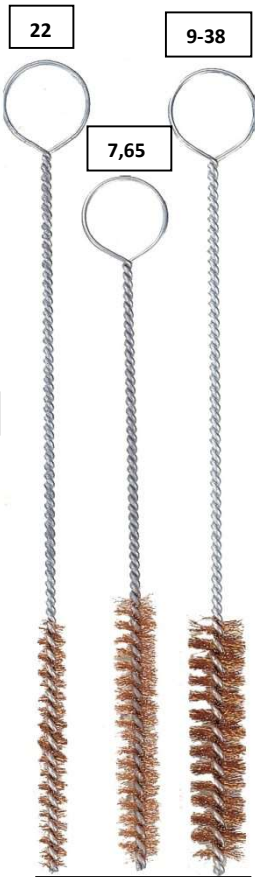

4-1498

4-1500

4-1502

Lunghezza Vite
mm. 4,5 - mm. 6,5

N°2

N°3

N°4

4-1505

5-1715

44-45 mm.11 9-38 mm.9 7,65 mm.8 7 22 mm.6 4,5

5-1790

9-38 7,65 22

5-1740

12 20 28 36 8/9

5-1745

8/9

5-1735

12

5-1755

12 20 28 36

5-1760

44-45 mm.11 9-38 mm.9 7,65 mm.8 7 22 mm.6 4,5

22 9-38 7,65

5-1765

12 20 28 36

5-1770

44-45 mm.11 9-38 mm.9 7,65 mm.8 7 22 mm.6 4,5

5-1780

5-1780

MADE IN ITALY

5-1796

5-1799