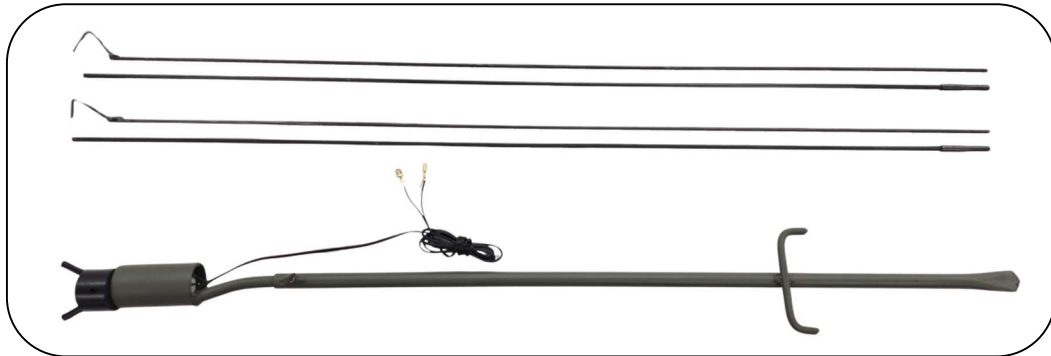

7.2733 Gioco completo di 2 colombacci in volo super leggeri (gr.200 cadauno) con ali in microfibra

- 2 Bacchette in acciaio da cm.180 (in 2 elementi da cm.90)
- Paletto telescopico in ferro verniciato in 2 elementi da cm.75
- Alimentazione gioco con batteria ricaricabile al piombo 12 v./7ah. (non fornita)
- Possibilità di applicare variatore di velocità codice: 7-2670